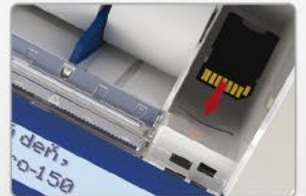

Až 23 000
tovarových položiek
+ ETHERNET

Euro-150 Flexy

Kvalita v modernom dizajne

slovenský výrobok

ELCOM

Moderný a ergonomický dizajn
pre dokonalé zvládanie s vašou
prevádzkou

Komfortná a rýchla výmena pásky
prostredníctvom drop-in systému

Dobre čitateľný podsvietený displej
pre zákazníka a účtujúceho

Jednoduchý a rýchly prístup
k čítačke pamätovej SD karty

Široké možnosti pripojenia
externých zariadení

Jednoduché programovanie
pokladnice prostredníctvom
intuitívneho menu

Euro-150 Flexy je svojimi vynikajúcimi vlastnosťami, rozmermi a celkovým vzhľadom najmodernejším riešením aké môžete na trhu nájsť za naozaj rozumnú cenu.

www.elcom.eu

Technické parametre	Euro-150 Flexy	Euro-150 Flexy PLUS
Počet tovarových položiek	2 000	10 000 (23 000 *)
Počet tovarových skupín (DPT)		20
Počet pokladníkov		10
Počet úrovní DPH		7
Počet znakov v názve PLU		42
Tlač QR kódov	áno **	
Horné textové logo	11 riadkov (z toho 2 pre IČ a DKP)	
Dolné textové logo	nie	
Počet znakov v riadku loga	42/24 (normal. znaky/znaky dvojitej šírky)	
Pamätová karta	áno, súčasť balenia	
Uzávierky	denné, prehľadové, intervalové, PLU, DPT, zásuvky, pokladníkov	
Displej účtujúceho	alfanumerický s podsvietením, 2x 16 znakov	
Displej zákazníka	10-miestny segmentový s podsvietením	
Klávesnica	programovateľná, 39 klávesov	
Rozmery	340 x 120,5 x 253,5 mm	
Hmotnosť	1,66 kg	
Tepelná tlačiareň	Seiko LTPD-245A	
Priemerná rýchlosť tlače	15 riadkov/s	
Šírka pásky	1x 57 mm	
Adaptér	100-240 V / 9 V DC, 3 A	
Spotreba energie	max. 27 W	
Batéria	STD nie BAT áno	nie (voliteľné)
USB rozhranie	1x	
Pokladničná zásuvka, váhy, skener, platobný terminál, externý displej	áno	
Komunikácia s PC	USB	USB, LAN
Voliteľné príslušenstvo	interný akumulátor, rozšírenie počtu RS-232 portov na 3	